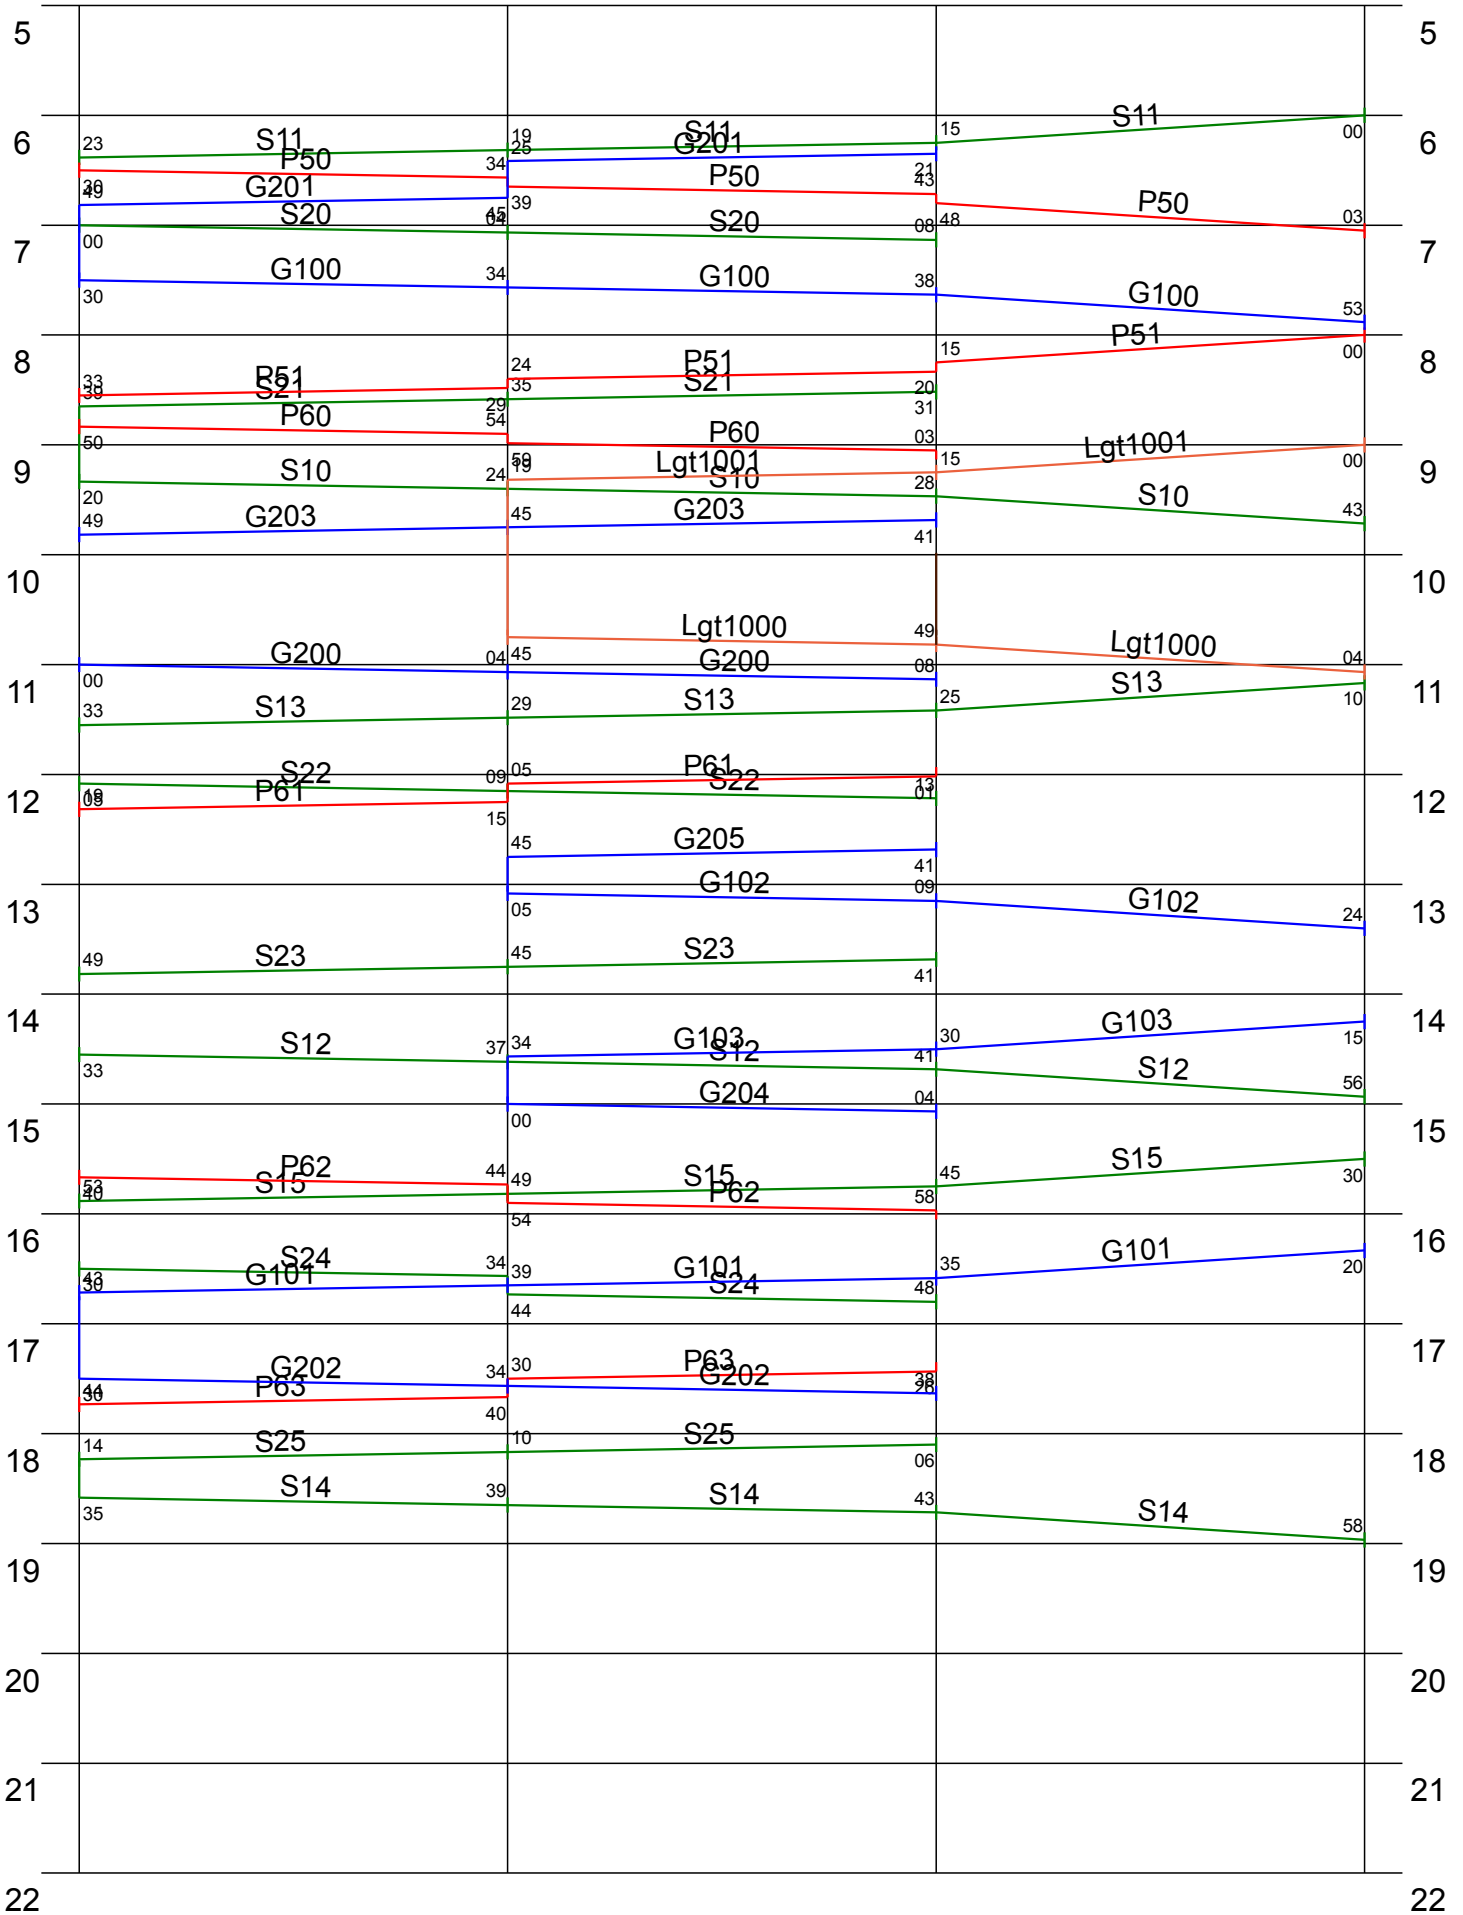

Spånsta - Mariefred

SPA
KM: 0

KNS
KM: 4

HTN
KM: 8

MFD
KM: 23

Spånsta - Göransberg

SPA
KM: 0

KNS
KM: 4

HTN
KM: 8

FLE
KM: 16

GBG
KM: 19