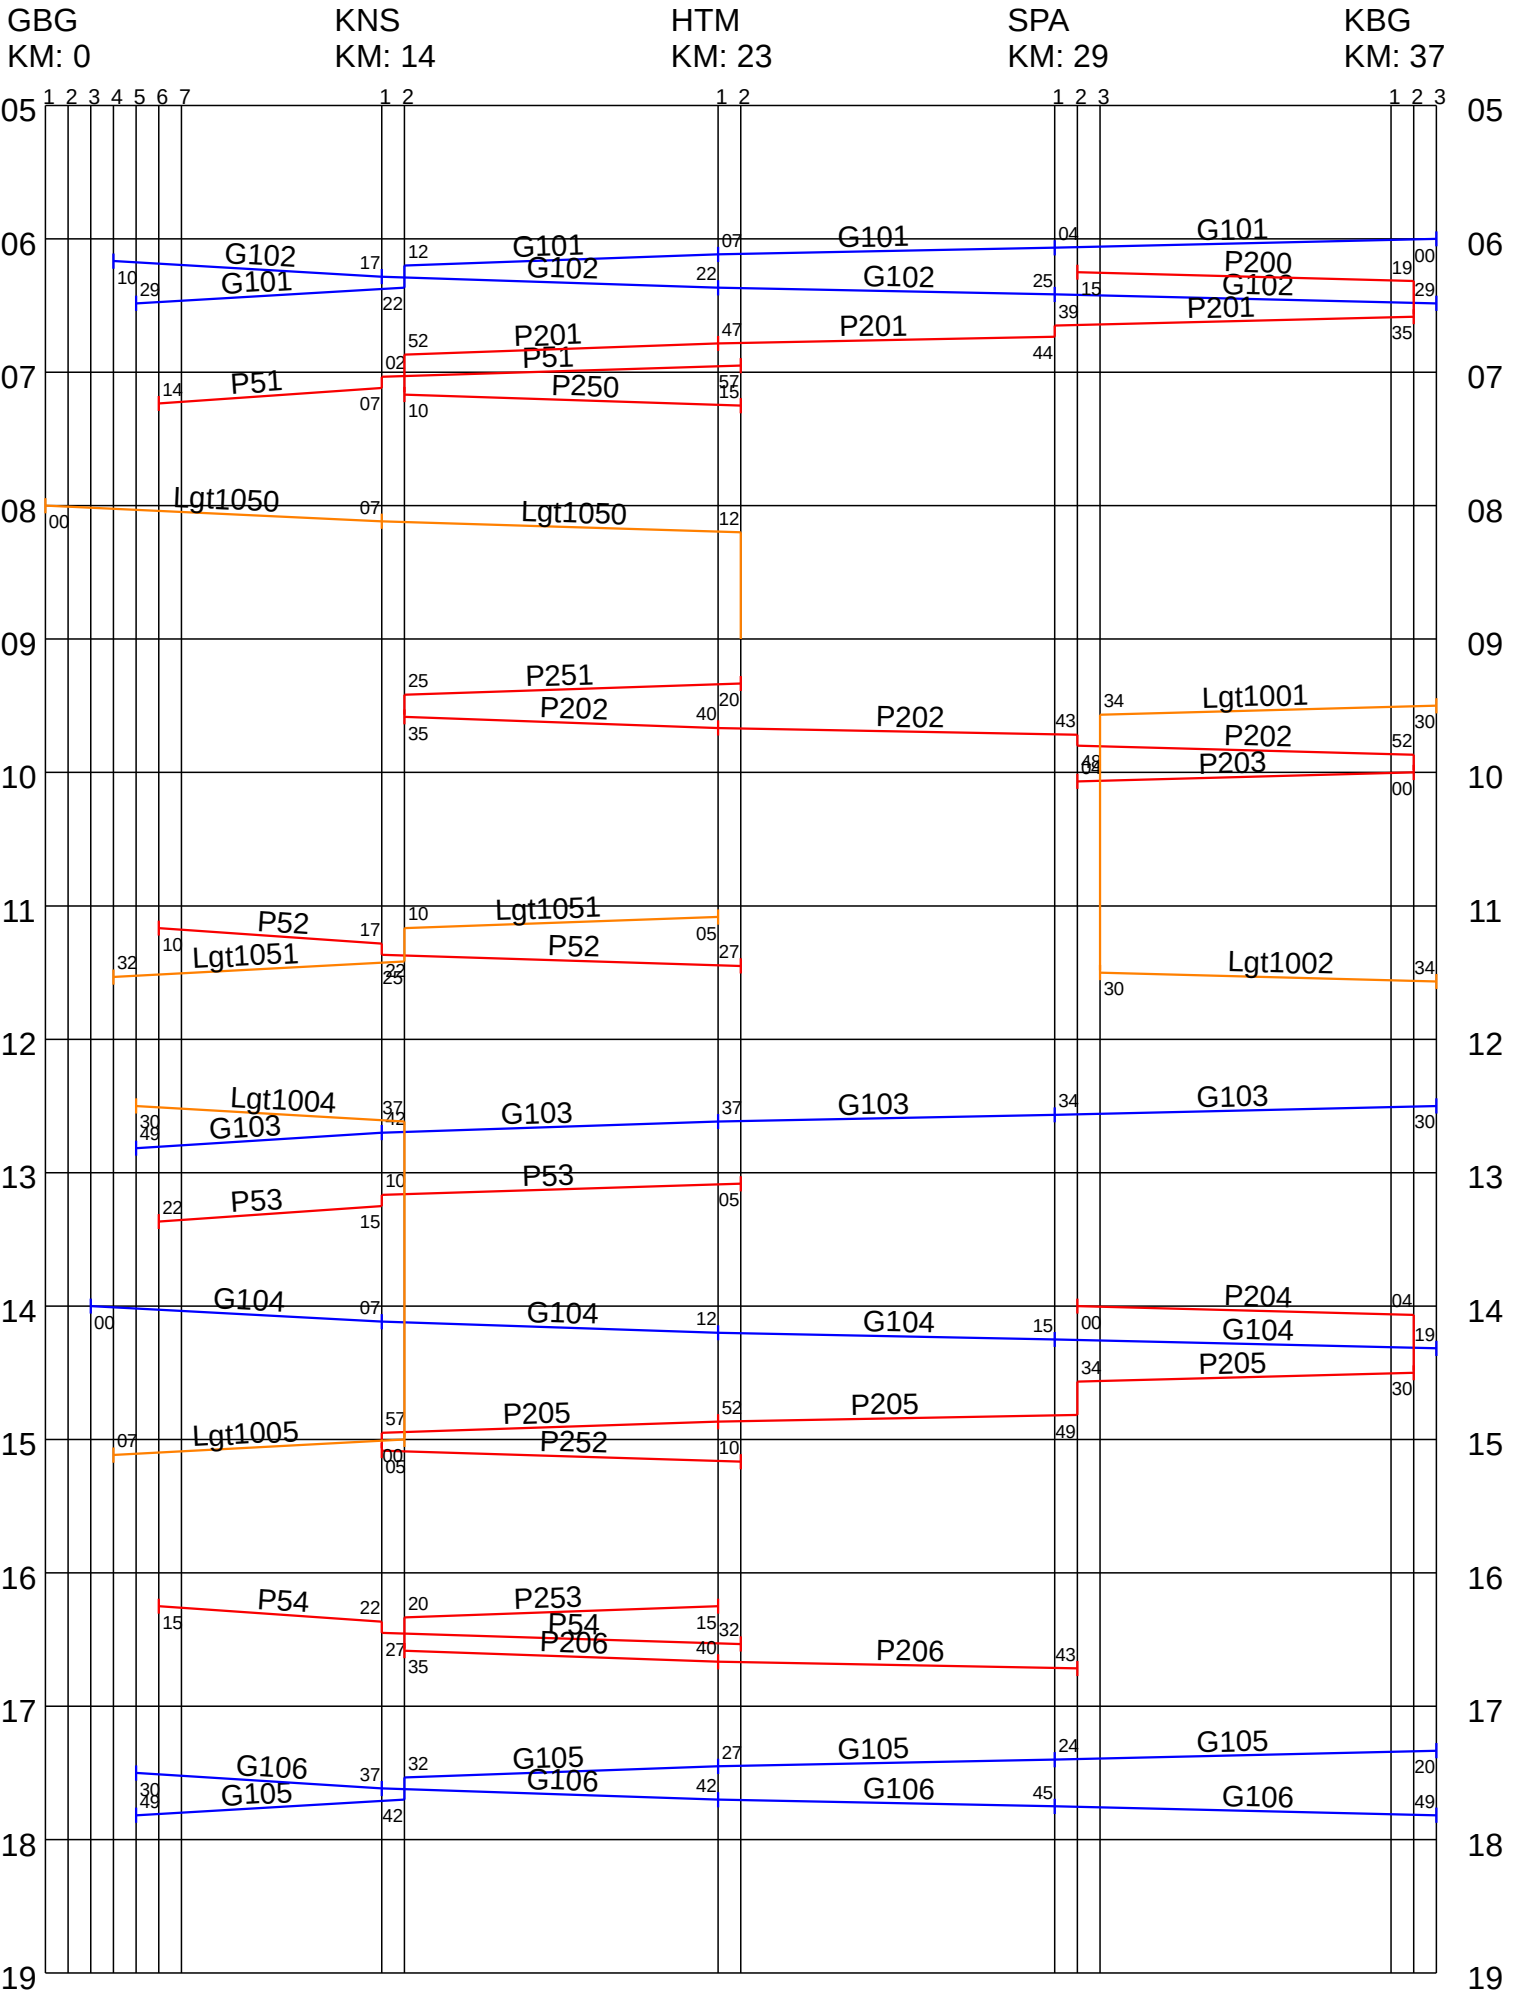

Tidtabell VMJF körning 2014-09-02

Godsdestinationer i godstågen:

G101: Alla dest.

G102: SPA,KBG

G103: Alla dest.

G104: KBG

G105: Alla dest.

G106: KBG

Lgt1001: SPA

Lgt1002: Alla dest.

Lgt1004: KNS

Lgt1005: Alla dest.

Lgt1050: HTM,HAB

Lgt1051: Alla dest.

GBG-KBG

GBG-HAB