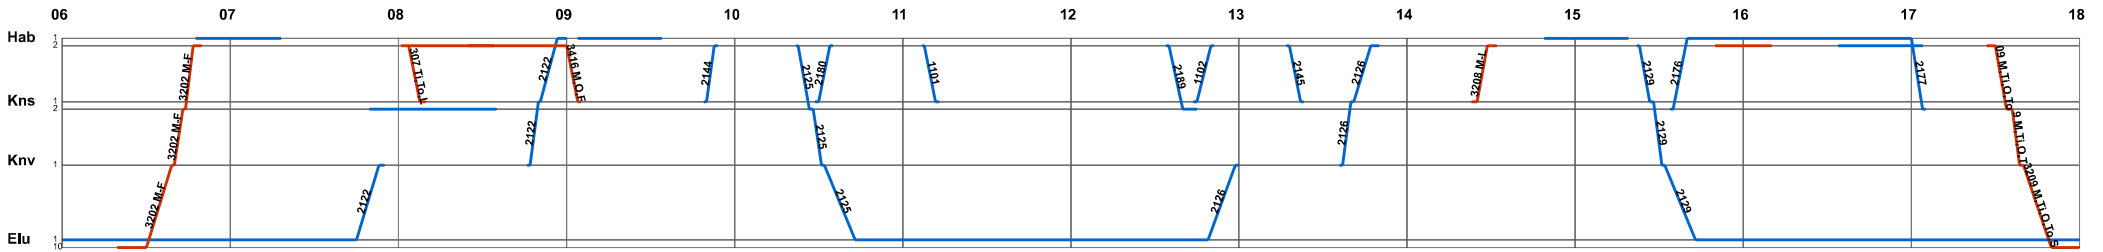

1 Huvudlinje : Göransberg - Malmberga

1A Hamnbanan : Mariefred hamn - Mariefred

2 Erikslundsbanan : Habbo - Erikslund

2A Industrispår : Korsnäs västra - Lishafen

3 Endlösabanan : Endlösa - Habbo

3A Industrispår : Ingaryd - Kristineberg