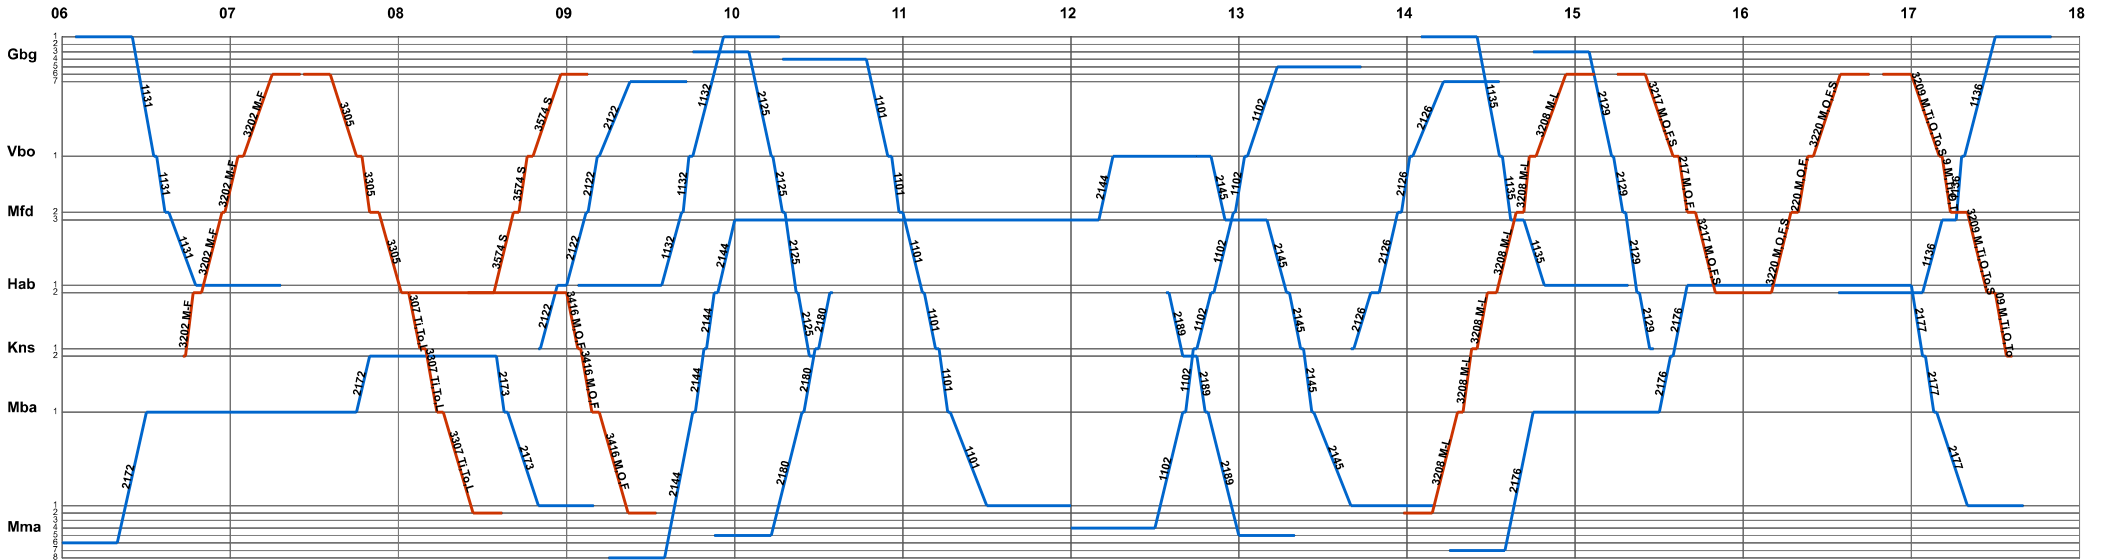

1 Huvudlinje : Göransberg - Malmberga

1A Hamnbanan : Mariefred hamn - Mariefred

2 Erikslundsbanan : Habbo - Erikslund

2A Industrispår : Korsnäs västra - Lishafen

3 Endlösabanan : Endlösa - Habbo

3A Industrispår : Ingaryd - Kristineberg